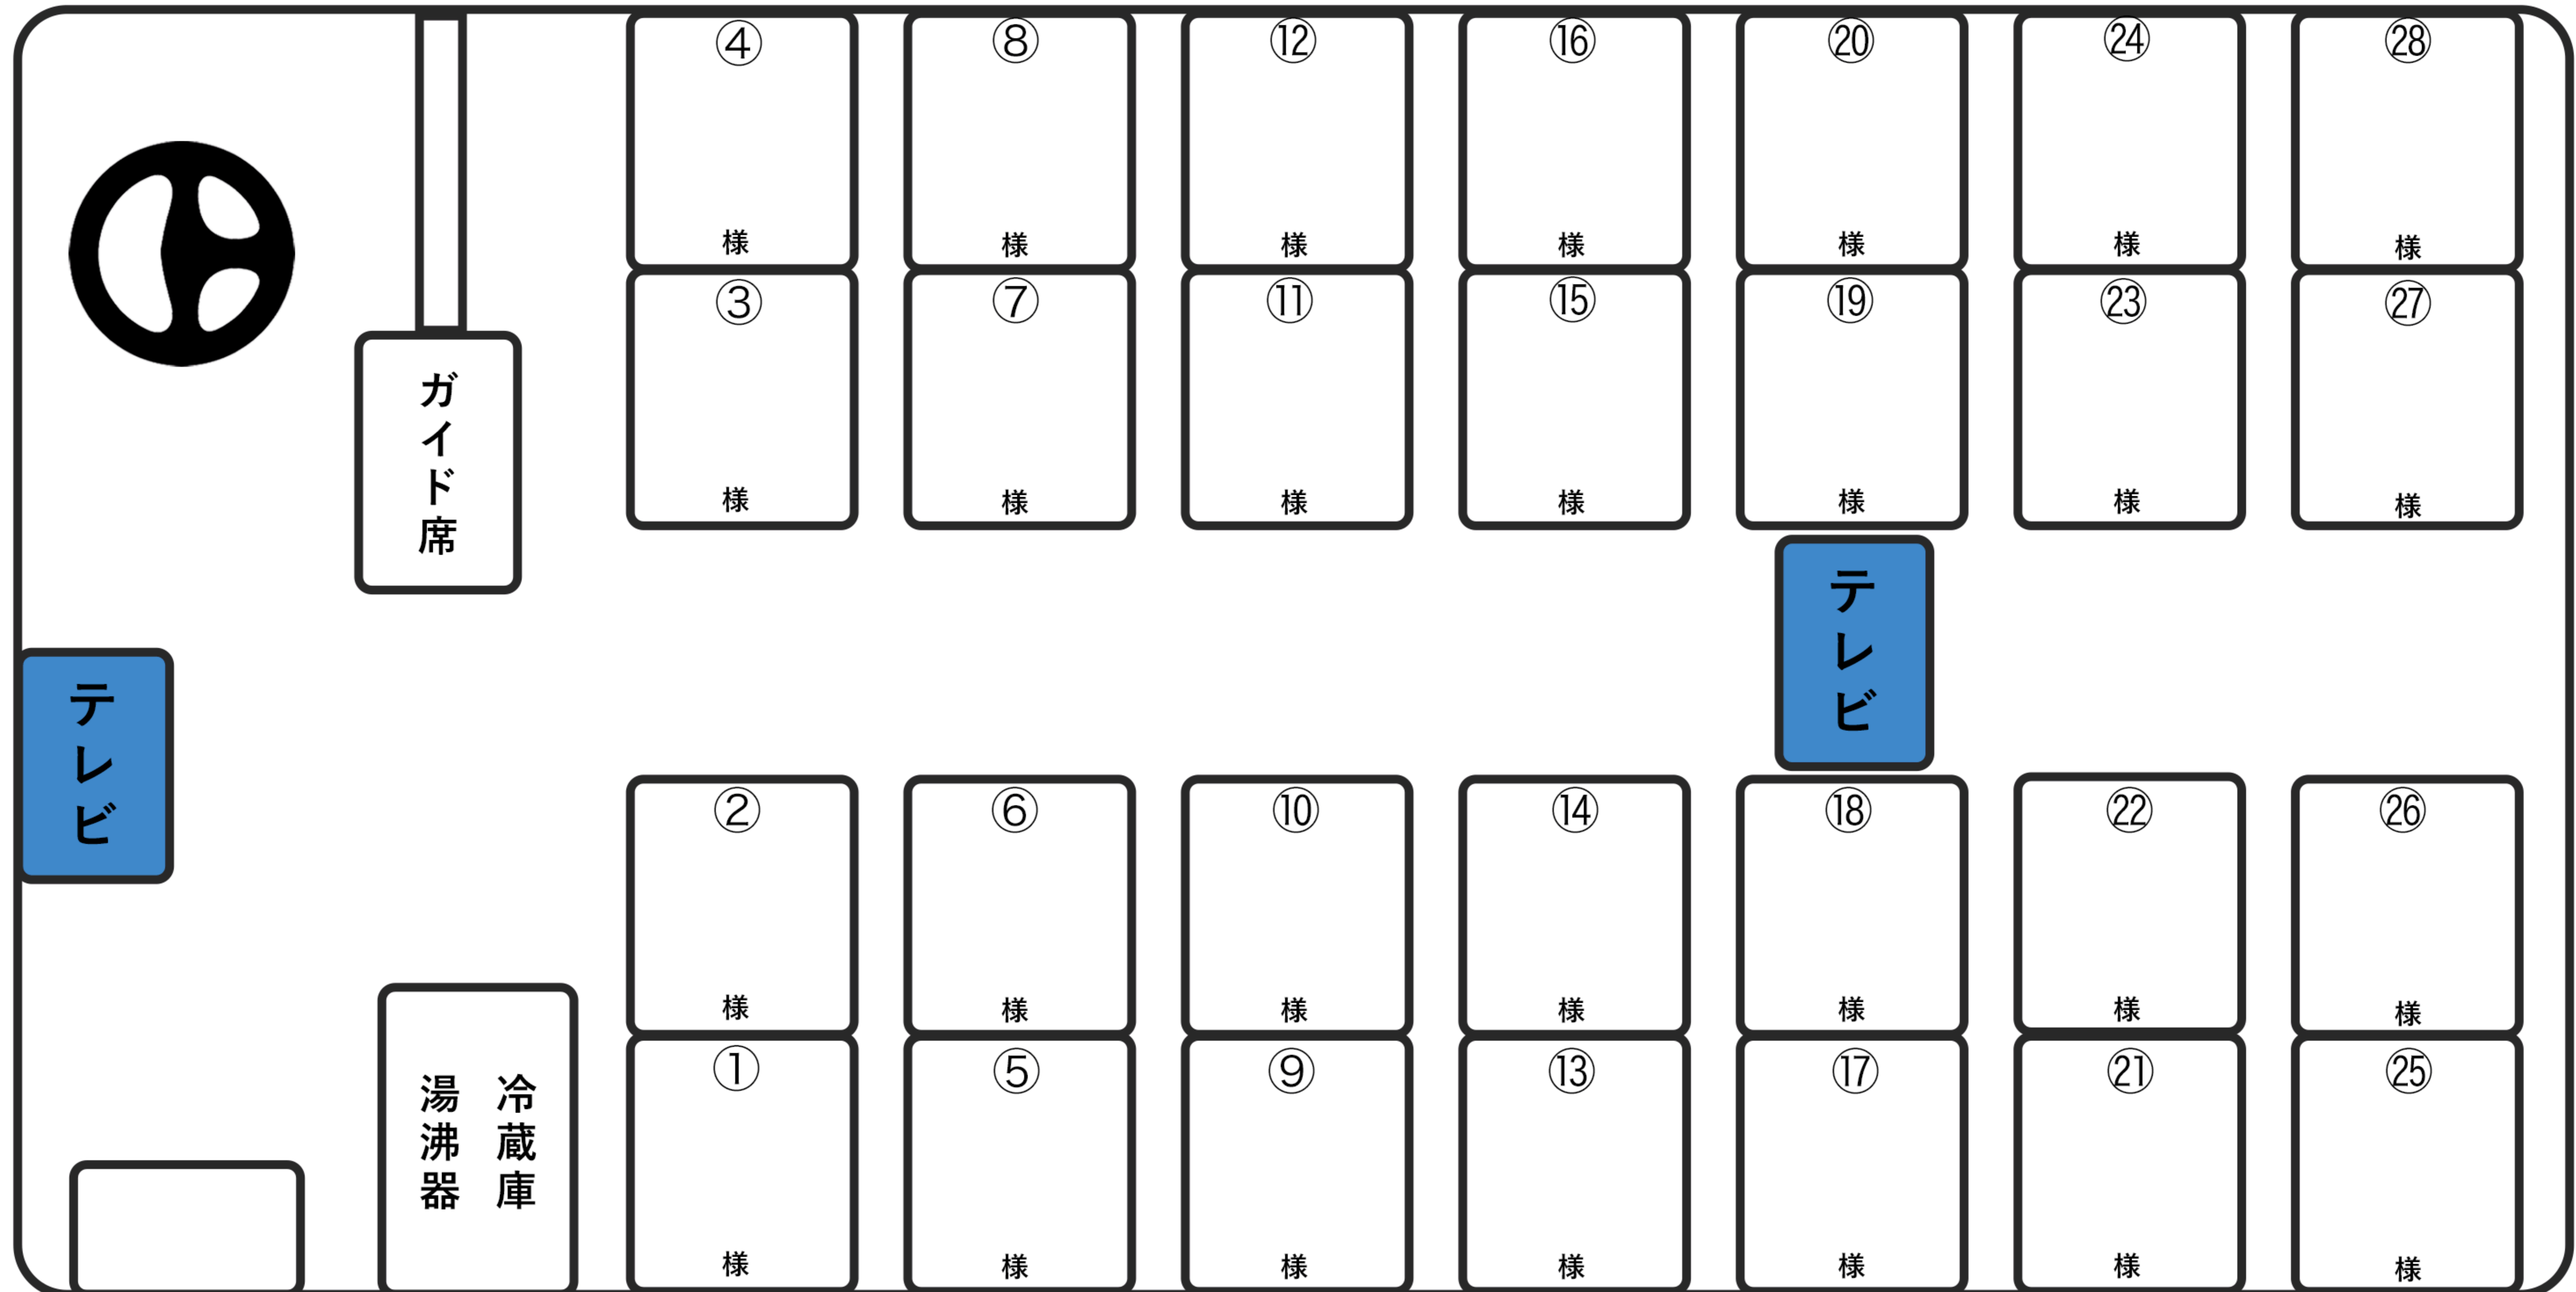

# 仙北富士交通株式会社 バス座席表

中 型

車両番号：宮城200か2360

出入口