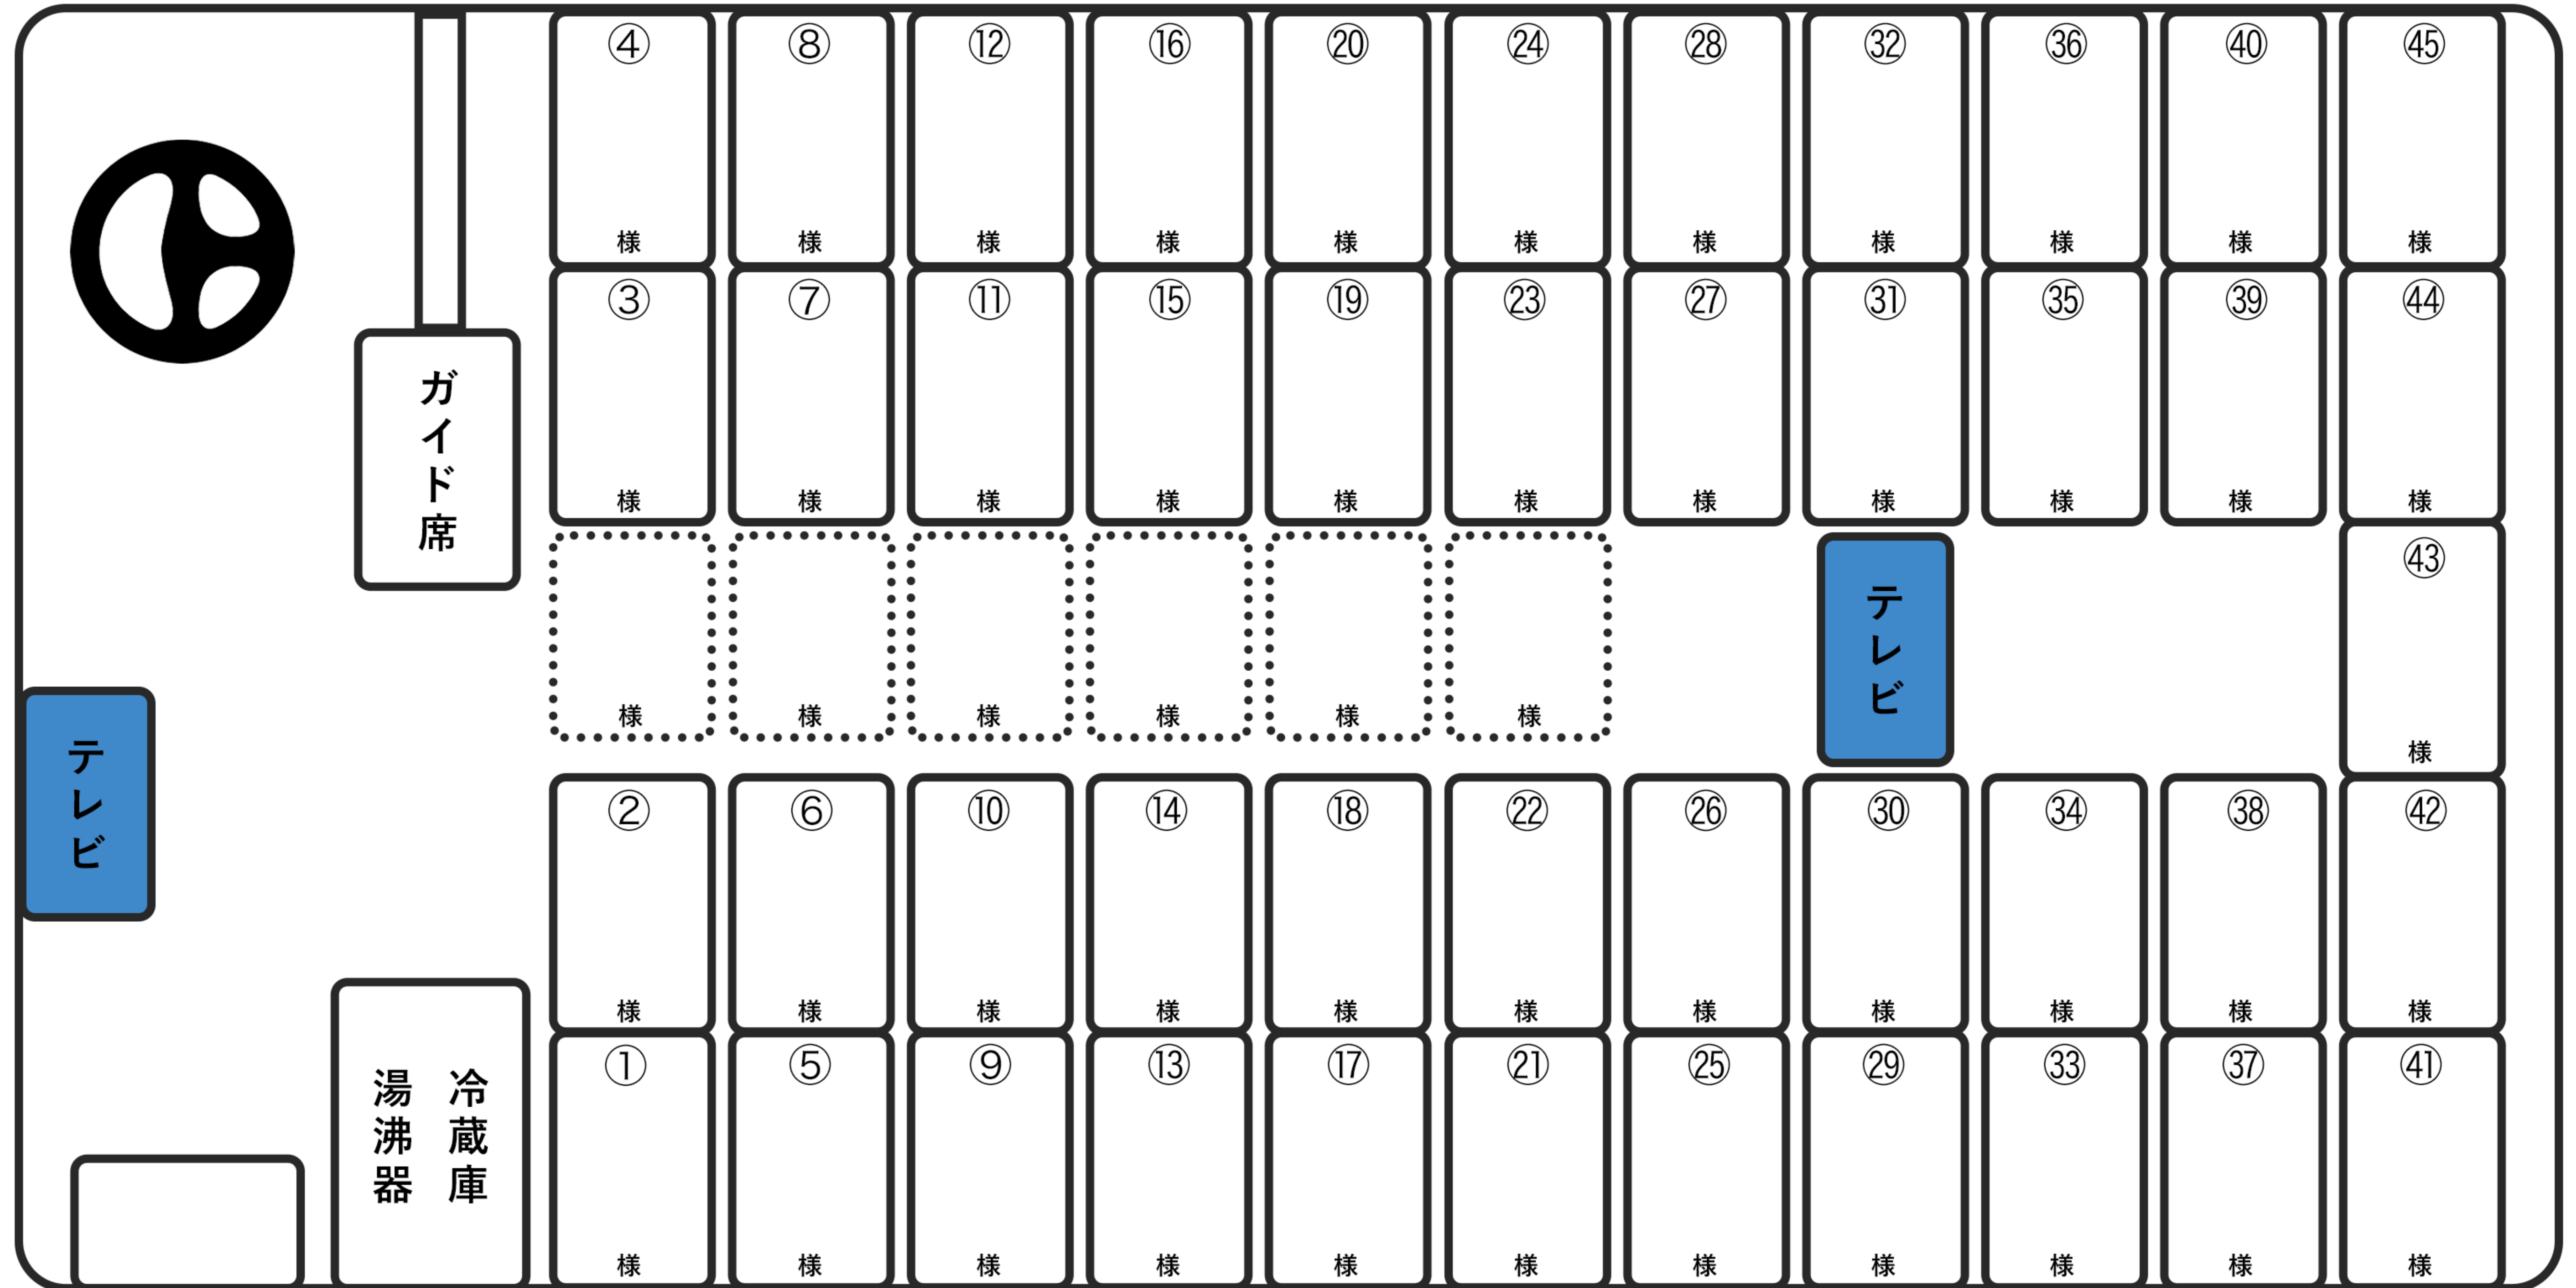

仙北富士交通株式会社 バス座席表

大型

車両番号：宮城200け15

出入口