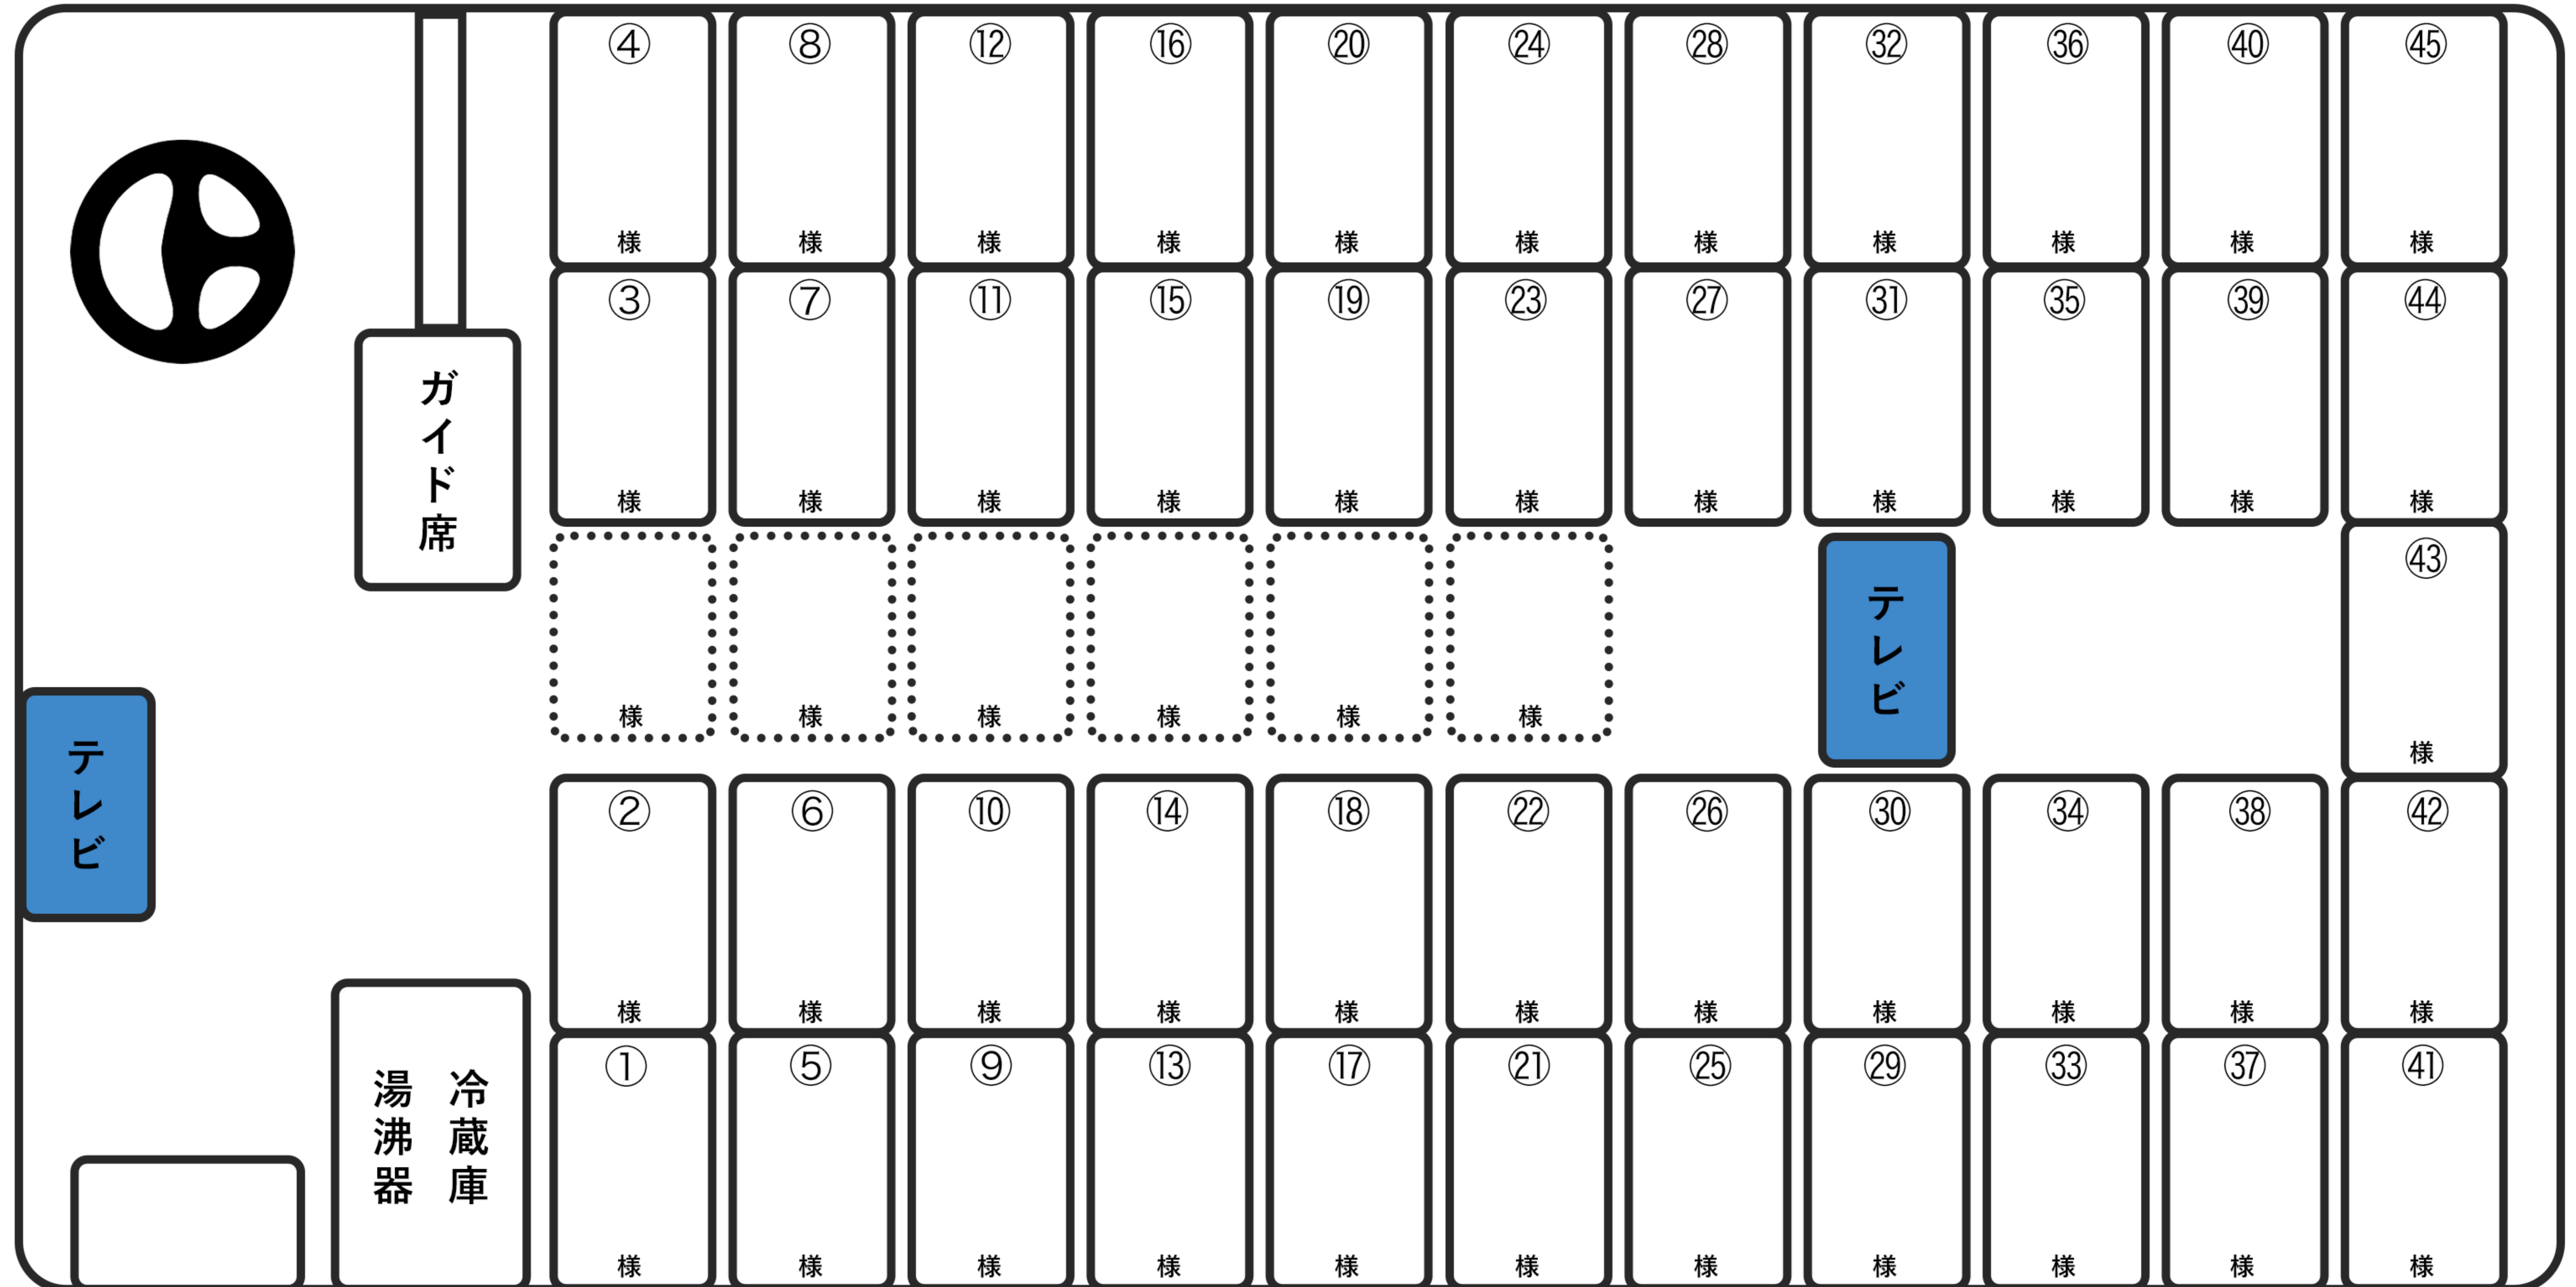

# 仙北富士交通株式会社 バス座席表

大型

車両番号：宮城200け14

出入口